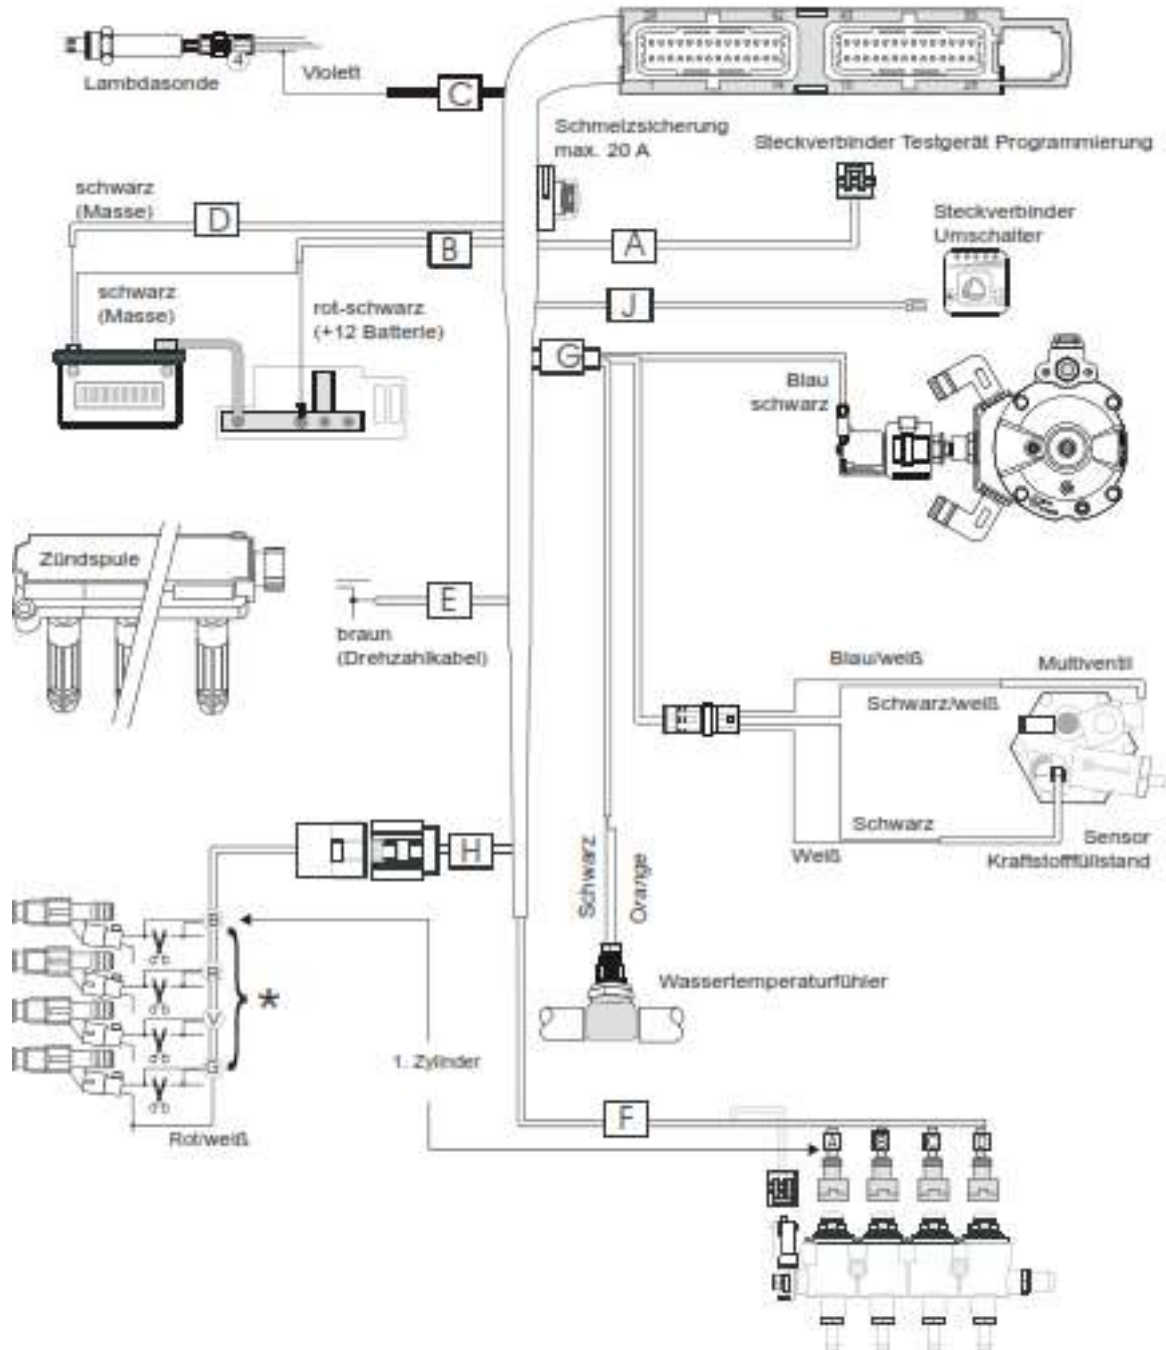

### Anschlussplan 4Zyl. Landi

## **Anschlussplan 4Zyl. Landi**

### **Abschaltset / Benzin Unterbrechung**

**Das Weis-Rote Kabel wird an Klemme 15 Zündung plus angeschlossen.**

**Die zweifarbigen Kabel müssen Richtung Benzin-Steuergerät, die einfarbigen Kabel Richtung Benzineinspritzdüse.**