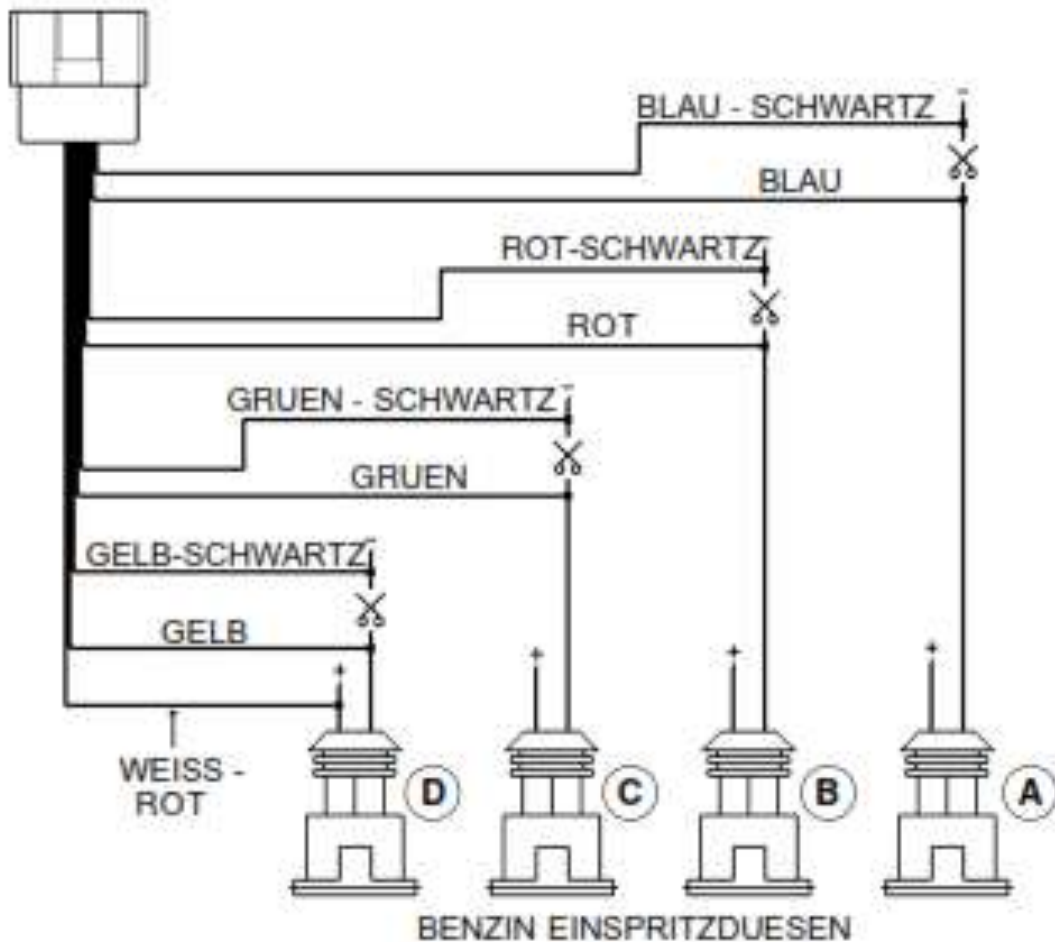

### Anschlussplan 4Zyl. Landi

## **Anschlussplan 4Zyl. Landi**

### **Abschaltset / Benzin Unterbrechung**

**Das Weis-Rote Kabel wird an Klemme 15 Zündung plus angeschlossen.**

**Die zweifarbigen Kabel müssen Richtung Benzin-Steuergerät, die einfarbigen Kabel Richtung Benzineinspritzdüse.**